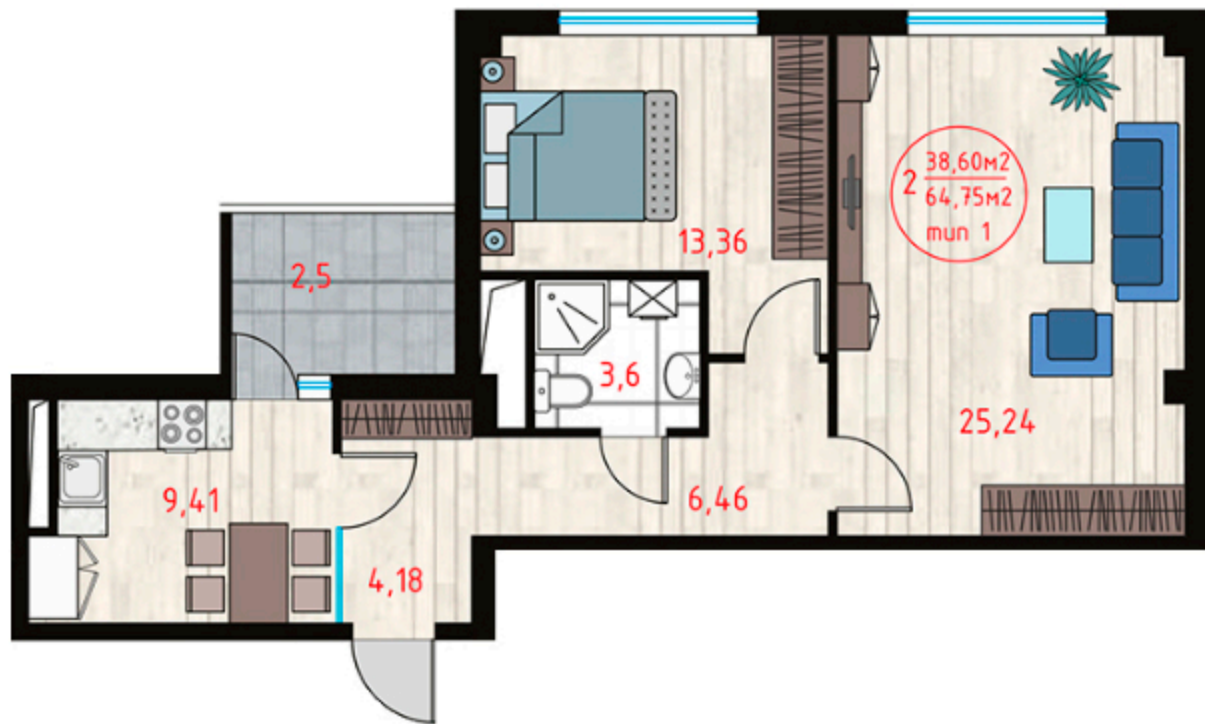

2-КОМНАТНАЯ КВАРТИРА

64.75 м²

ОТ 20 232 000 ТГ.

Гостинная 25.24 м²

Спальная 13.36 м²

Кухня 9.41 м²

Санузел 3.6 м²

Балкон 2.5 м²

Прихожая 4.18 м²

Коридор 6.46 м²